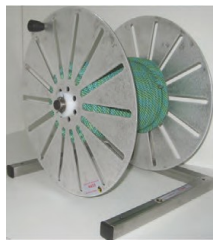

Périlleux

Dévidoir corde GRIMP

- Largeur 140 mm, profondeur 120 mm, hauteur 160 mm.
- Poids 100 gr.
- Réf. : DEV.C.10

Laveur de corde

- Cordes de Ø 7 à 14 mm.
- Utilisable avec les tuyaux d'arrosage.
- 420 x 310 x 230 mm.
- Poids 4,4 Kg.
- Réf. : LC.10

Dévidoir de ligne guide

- Largeur 170 mm.
- Profondeur = 190 mm.
- Hauteur 220 mm.
- Poids 3 Kg.-
- Avec ou sans frein.
- Réf. : DLG.10

Enrouleur de corde

- Roule les cordes de tout diamètre.
- Facilement transportable grâce à la claie dorsale.
- Déplié : H : 1200 mm - Largeur : 1500 mm
- Profondeur 220 mm.
- Poids 10 Kg.
- Réf. : EC.10

Étui coupe tout

- 200 x 110 x 40 mm.
- Poids vide 17 g.
- Réf. : EC.CT.10

Pince coupe universelle

- Coupe tissus et cordes.
- Blocage en position fermé
- Bonne prise en main.
- Poignée antidérapante.
- Réf. : CT.10

Zip inox porte matériel

- Très résistant.
- Longueur du câble 1m.
- Ø appareil 43 mm.
- Epaisseur 14 mm.
- Réf. : FIX.M.10

Tente de survie

- Matière très résistante légère : poids 200 g.
- Encombrement minimum pliée. Dépliée 240 cm de long.
- Protège du froid comme du chaud.