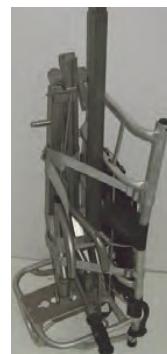

Périlleux

Dévidoir corde GRIMP

- Largeur 140 mm, profondeur 120 mm, hauteur 160 mm.
- Poids 100 gr.
- Réf. : DEV.C.10

Laveur de corde

- Cordes de Ø 7 à 14 mm.
- Utilisable avec les tuyaux d'arrosage.
- 420 x 310 x 230 mm.
- Poids 4,4 Kg.
- Réf. : LC.10

Dévidoir de ligne guide

- Largeur 170 mm.
- Profondeur = 190 mm.
- Hauteur 220 mm.
- Poids 3 Kg.-
- Avec ou sans frein.
- Réf. : DLG.10

Enrouleur de corde

- Roule les cordes de tout diamètre.
- Facilement transportable grâce à la claie dorsale.
- Déplié : H : 1200 mm - Largeur : 1500 mm
- Profondeur 220 mm.
- Poids 10 Kg.
- Réf. : EC.10

Étui coupe tout

- 200 x 110 x 40 mm.
- Poids vide 17 g.
- Réf. : EC.CT.10

Pince coupe universelle

- Coupe tissus et cordes.
- Blocage en position fermé
- Bonne prise en main.
- Poignée antidérapante.
- Réf. : CT.10

Zip inox porte matériel

- Très résistant.
- Longueur du câble 1m.
- Ø appareil 43 mm.
- Epaisseur 14 mm.
- Réf. : FIX.M.10

Tente de survie

- Matière très résistante légère : poids 200 g.
- Encombrement minimum pliée. Dépliée 240 cm de long.
- Protège du froid comme du chaud.