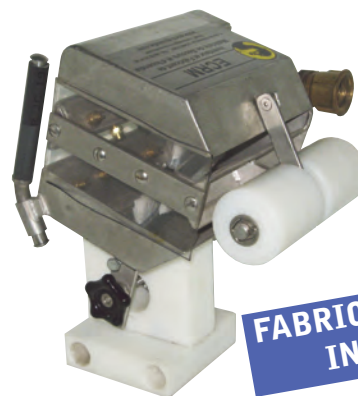

Accessoires pour tuyaux

Enrouleur de tuyau

- Pour les tuyaux de \varnothing 22 - 45 - 70 mm.
- Largeur 160 mm.
- Profondeur 120 mm.
- Hauteur 650 mm.
- Poids 4,8 Kg.

Réf. ET.FL 09

Etagère à tuyaux

- 1300 x 300 x 2000 mm.
- Charge maxi par niveau 150 Kg.
- Grande résistance.
- Galvanisé sans aucun entretien.
- Montage et démontage rapide.

Réf. ETI 09

Bloqueur de dévidoir

- Largeur 140 mm, profondeur 120 mm, hauteur 160 mm.
- Poids 100 gr.
- Adaptable sur tout dévidoir normalisé.
- Répond à la norme de tenue au glissement.

Réf. BL.D.09

Laveur-Brosseur

- Largeur 320 mm, profondeur 270 mm, hauteur 310 mm.
- Poids 9,4 Kg - Diamètre 22 - 45 - 70 - 110 mm.
- Fabrication tout inox.
- Ce laveur peut être utilisé sur le terrain, après une intervention ou sur une aire de lavage.

Réf. LAV.T.09

FABRICATION
INOX

Chariot contrôleur de poteaux

- Longueur 900 mm.
- Hauteur 200 mm.
- Poids 30 Kg.

Réf. CTP09

Contrôleur débitmètre

Réf. CPI 2

Pied pour laveur