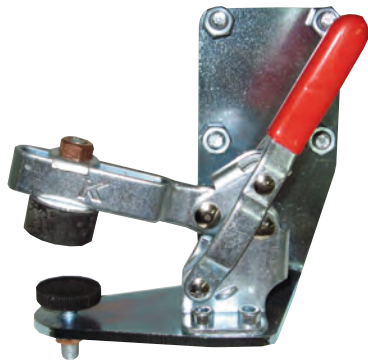

Accessoires pour tuyaux

Enrouleur de tuyau

- Pour les tuyaux de \varnothing 22 - 45 - 70 mm.
- Largeur 160 mm.
- Profondeur 120 mm.
- Hauteur 650 mm.
- Poids 4,8 Kg.

Réf. ET.FL 09

Etagère à tuyaux

- 1300 x 300 x 2000 mm.
- Charge maxi par niveau 150 Kg.
- Grande résistance.
- Galvanisé sans aucun entretien.
- Montage et démontage rapide.

Réf. ETI 09

Bloqueur de dévidoir

- Largeur 140 mm, profondeur 120 mm, hauteur 160 mm.
- Poids 100 gr.
- Adaptable sur tout dévidoir normalisé.
- Répond à la norme de tenue au glissement.

Réf. BL.D.09

Laveur-Brosseur

- Largeur 320 mm, profondeur 270 mm, hauteur 310 mm.
- Poids 9,4 Kg - Diamètre 22 - 45 - 70 - 110 mm.
- Fabrication tout inox.
- Ce laveur peut être utilisé sur le terrain, après une intervention ou sur une aire de lavage.

Réf. LAV.T.09

FABRICATION
INOX

Chariot contrôleur de poteaux

- Longueur 900 mm.
- Hauteur 200 mm.
- Poids 30 Kg.

Réf. CTP09

Contrôleur débitmètre

Réf. CPI 2

Pied pour laveur