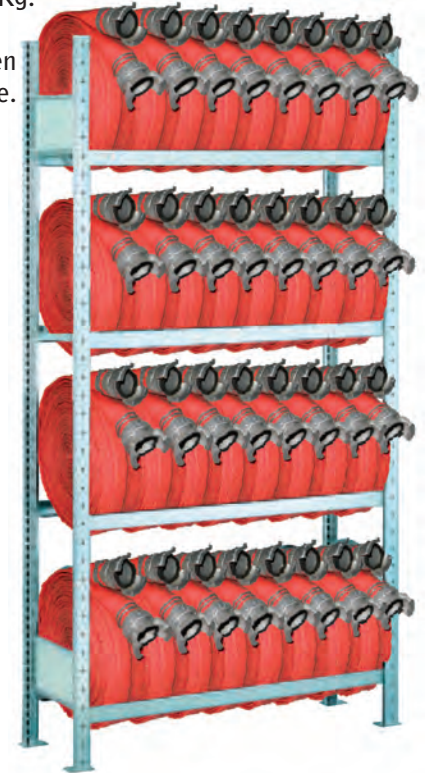

Accessoires pour tuyaux

Enrouleur de tuyau

- Pour les tuyaux de \varnothing 22 - 45 - 70 mm.
- Largeur 160 mm.
- Profondeur 120 mm.
- Hauteur 650 mm.
- Poids 4,8 Kg.

Réf. ET.FL 09

Etagère à tuyaux

- 1300 x 300 x 2000 mm.
- Charge maxi par niveau 150 Kg.
- Grande résistance.
- Galvanisé sans aucun entretien.
- Montage et démontage rapide.

Réf. ETI 09

Bloqueur de dévidoir

- Largeur 140 mm, profondeur 120 mm, hauteur 160 mm.
- Poids 100 gr.
- Adaptable sur tout dévidoir normalisé.
- Répond à la norme de tenue au glissement.

Réf. BL.D.09

Laveur-Brosseur

- Largeur 320 mm, profondeur 270 mm, hauteur 310 mm.
- Poids 9,4 Kg - Diamètre 22 - 45 - 70 - 110 mm.
- Fabrication tout inox.
- Ce laveur peut être utilisé sur le terrain, après une intervention ou sur une aire de lavage.

Réf. LAV.T.09

FABRICATION
INOX

Chariot contrôleur de poteaux

- Longueur 900 mm.
- Hauteur 200 mm.
- Poids 30 Kg.

Réf. CTP09

Contrôleur débitmètre

Réf. CPI 2

Pied pour laveur